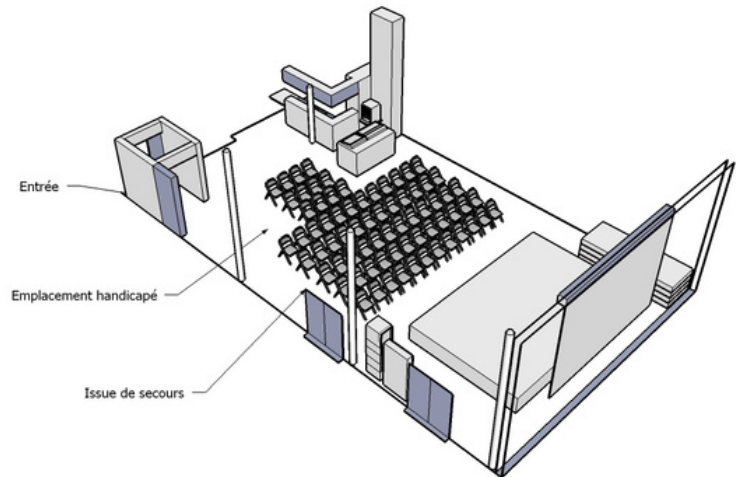

CAPACITE

230 places, configuration debout
70 places, configuration assise + 3 PMR + 5 places fond de salle
166 m2 de superficie

SCENE

Dimension de la scène : 7m x 5m

- 1 Rideau avant-scène électrique avec télécommande
- 2 Pendrillons de chaque côté de la fosse

PROJECTION

- 1 Projecteur EPSON 3LCD
- 1 Ecran de projection (3,5m x 5m)
- 1 Lecteur DVD Schneider

LOGE

- 1 Loge disponible (19m2)
- 1 Douche
- 1 Toilettes
- 4 Miroirs

LUMIERES

Dimension du Truss

Profondeur 3.5m

Ouverture 8m (poutre intermédiaire à 3m)

Hauteur 4.5m du sol (3.9m de la scène)

- 1 ConsoleLight commander 24/6 MaLighting
- 4 Gradateurs 6 circuits 2 KW RVE Stagger
- 20 PAR 64 1KW
- 10 PC JULIAT 1KW
- 6 Découpes ETC 575W
- 8 PAR 64 LED 36x3w Stairville Pro long (mode RGB)
- 1 Machine à brouillard magnum 800
- 1 Splitter Stairville 1 entrée-4 sorties dmx
- 6 Iris (pour découpes ETC)
- 6 Portes Gobo (pour découpes ETC)

PLANS

Plan général de la salle

Exemple d'installation avec chaises

Exemple d'installation sans scène pour forum