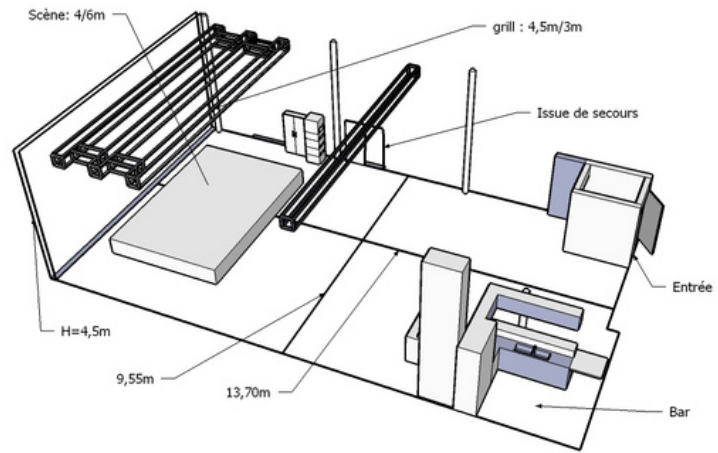

PLANS

Plan général de la salle